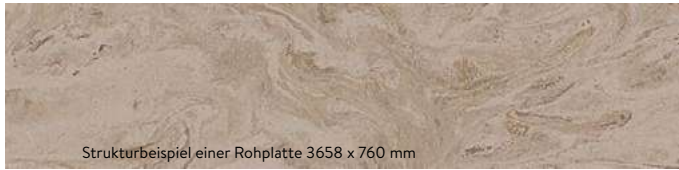

Preisgruppe 6

Marmorierte Farben