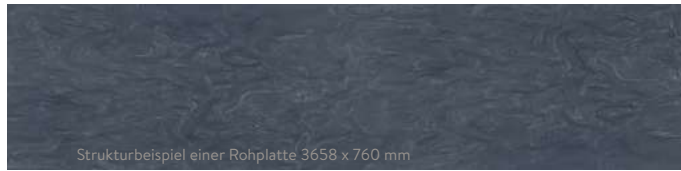

Strukturbeispiel einer Rohplatte 3658 x 760 mm