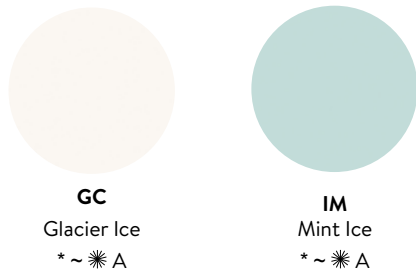

Transluzente Farben