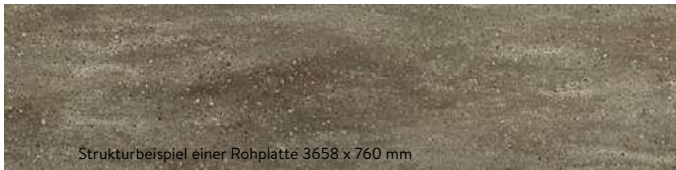

Strukturbeispiel einer Rohplatte 3658 x 760 mm