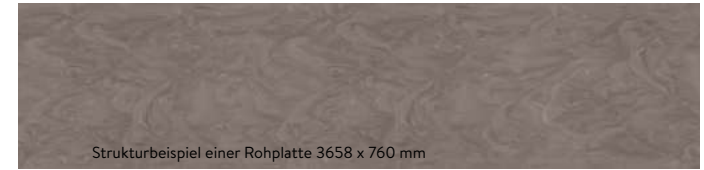

## Marmorierte Farben

**CL**  
Clam Shell  
\* K

Strukturbeispiel einer Rohplatte 3658 x 760 mm

**PO**  
Cocoa Prima  
\*\* ▲

Strukturbeispiel einer Rohplatte 3658 x 760 mm

**PX**  
Cosmos Prima  
\*\*\* ~