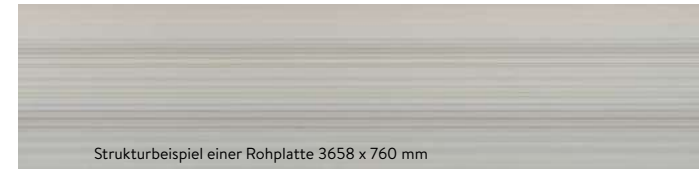

## Transluzente Farben

**DQ**  
Golden Onyx  
\* ~  K 

**GQ**  
Gray Onyx  
\* ~  

**JQ**  
Jade Onyx  
\* ~  K 

**SPL**  
Sepia Linear  
\*\* ~  

**SVL**  
Silver Linear  
\*\* ~  

**WQ**  
White Onyx  
\*  