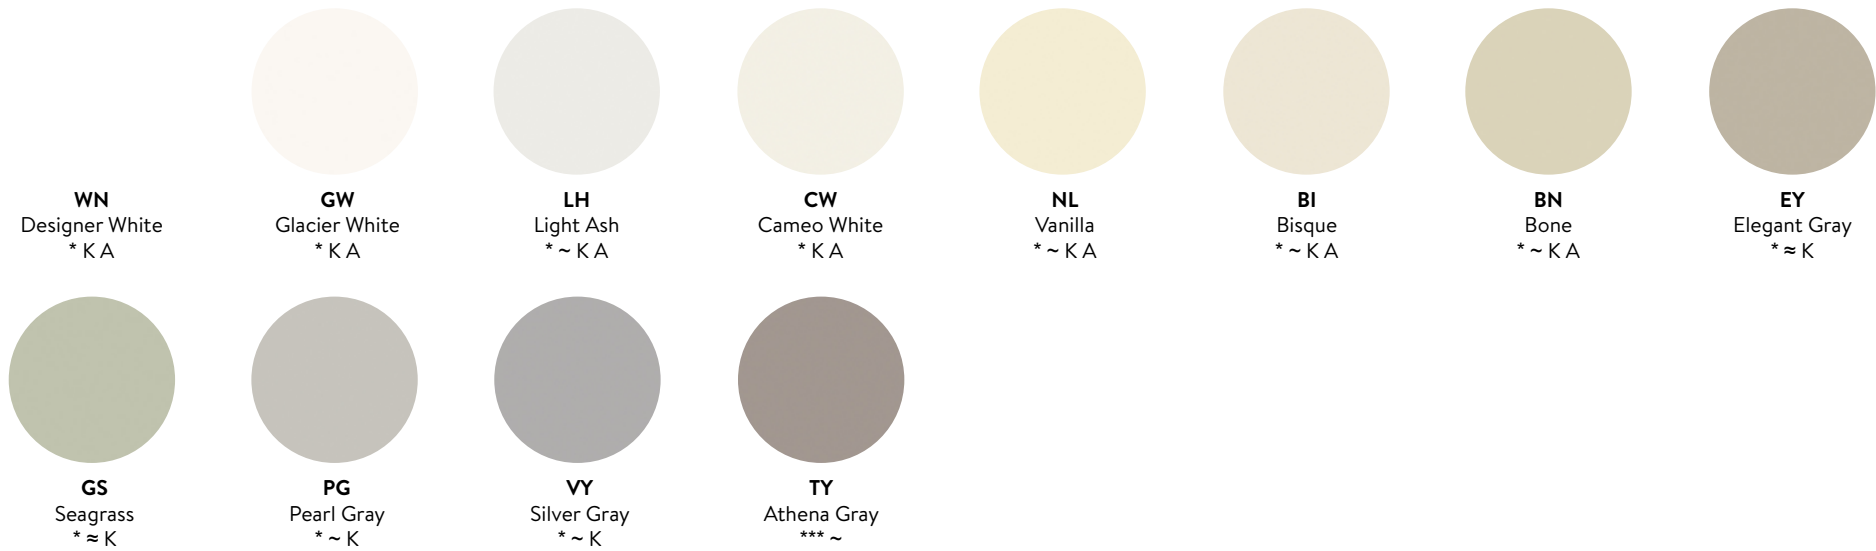

# HASENKOPF

Corian® Farbkarte

Stand April 2022

## Uni-Farben

## Transluzente Farben

## Strukturierte Farben

**MT**  
Antarctica  
\*KA

**AB**  
Abalone  
\*KA

**6P**  
Aspen  
\*~KA

**SV**  
Silver Birch  
\*K

**MS**  
Sahara  
\*KA

**MW**  
Willow  
\*KA

**MH**  
Matterhorn  
\*K