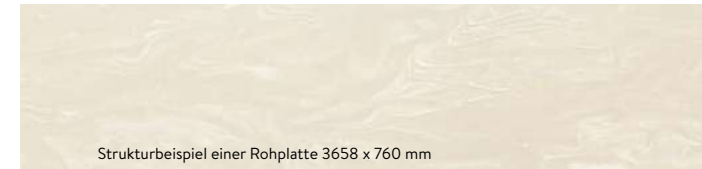

Strukturbeispiel einer Rohplatte 3658 x 760 mm