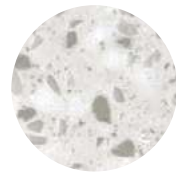

## Strukturierte Farben

**MT**  
Antarctica  
\*KA

**AB**  
Abalone  
\*KA

**6P**  
Aspen  
\*~KA

**SV**  
Silver Birch  
\*K

**MS**  
Sahara  
\*KA

**MW**  
Willow  
\*KA

**MH**  
Matterhorn  
\*K

**MP**  
Platinum  
\*K

**TH**  
Deep Mink  
\*\*~

**CC**  
Cocoa Brown  
\*\*~

**HY**  
Deep Night Sky  
\*KA

**AJ**  
Deep Storm  
\*\*

**IG**  
Deep Black Quartz  
\*K

**KY**  
Deep Caviar  
\*\*~

**HJ**  
Deep Anthracite  
\*\*▲A