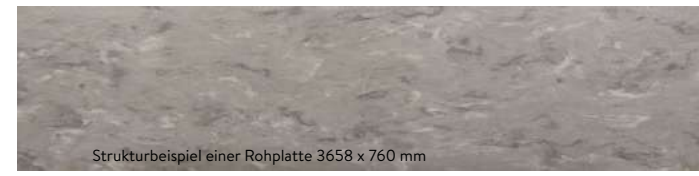

Strukturbeispiel einer Rohplatte 3658 x 760 mm