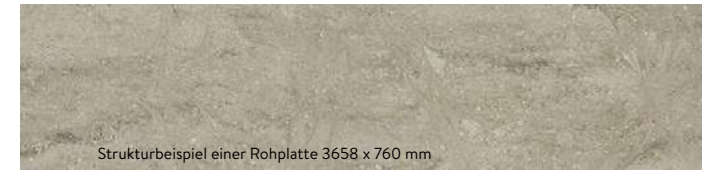

Strukturbeispiel einer Rohplatte 3658 x 760 mm

**NP**  
Nimbus Prima  
\* K

Strukturbeispiel einer Rohplatte 3658 x 760 mm

**CP**  
Rosemary  
\* K

Strukturbeispiel einer Rohplatte 3658 x 760 mm

**AH**  
Sagebrush  
\* ~ K