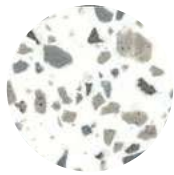

Preisgruppe 6

Strukturierte Farben

DMN
Domino Terrazzo
* ~ K