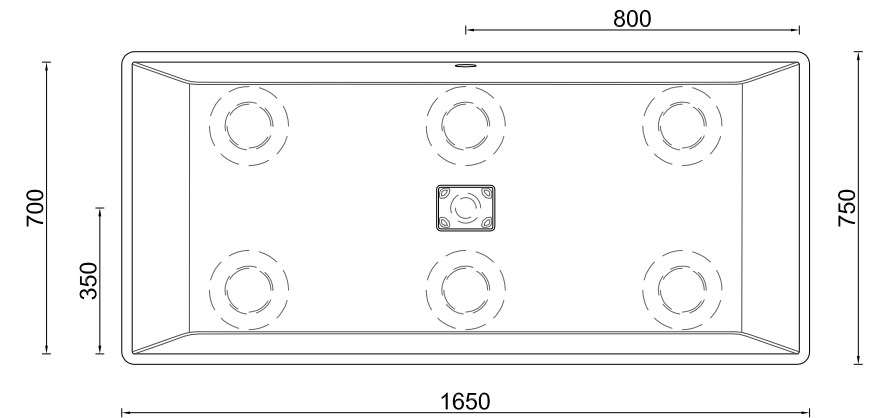

MIRAKLON®-BADEWANNEN

BWP-160-70

FARBEN

Farblich passend zu den Weißtönen der führenden Plattenhersteller:

- › Miraklon® Edelweiss passend zu Corian Glacier White
- › Miraklon® Modern White passend zu Corian Designer White
- › Miraklon® Classic White passend zu Hi-Macs Alpine White