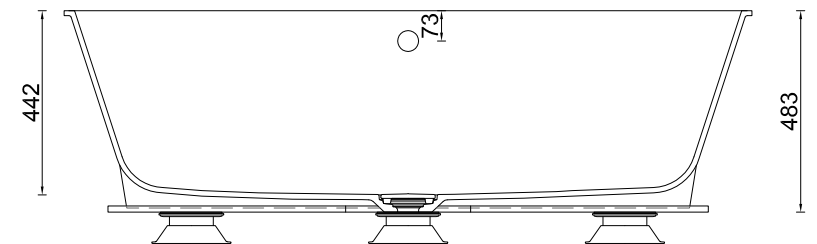

MIRAKLON®-BADEWANNEN

BWP-160-70

FARBEN

Farblich passend zu den Weißtönen der führenden Plattenhersteller:

- › Miraklon® Edelweiss passend zu Corian Glacier White
- › Miraklon® Modern White passend zu Corian Designer White
- › Miraklon® Classic White passend zu Hi-Macs Alpine White