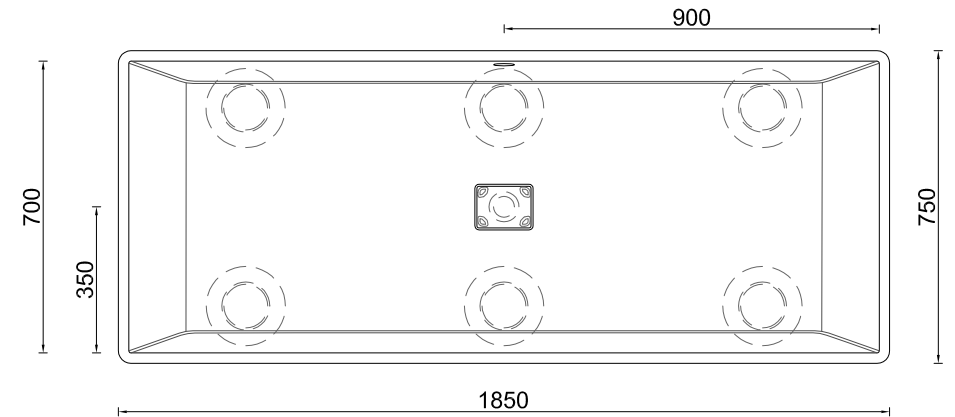

MIRAKLON®-BADEWANNEN

BWP-180-70

FARBEN

Farblich passend zu den Weißtönen der führenden Plattenhersteller:

- › Miraklon® Edelweiss passend zu Corian Glacier White
- › Miraklon® Modern White passend zu Corian Designer White
- › Miraklon® Classic White passend zu Hi-Macs Alpine White