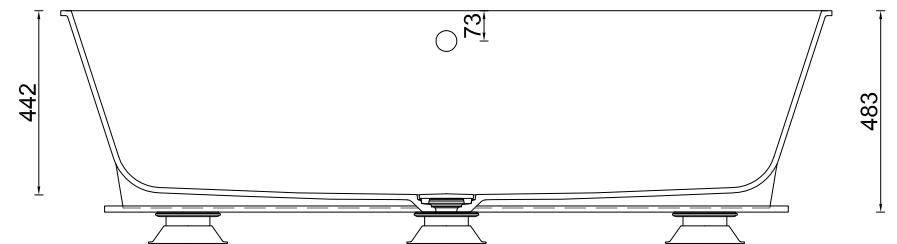

MIRAKLON®-BADEWANNEN

BWP-180-70

FARBEN

Farblich passend zu den Weißtönen der führenden Plattenhersteller:

- › Miraklon® Edelweiss passend zu Corian Glacier White
- › Miraklon® Modern White passend zu Corian Designer White
- › Miraklon® Classic White passend zu Hi-Macs Alpine White