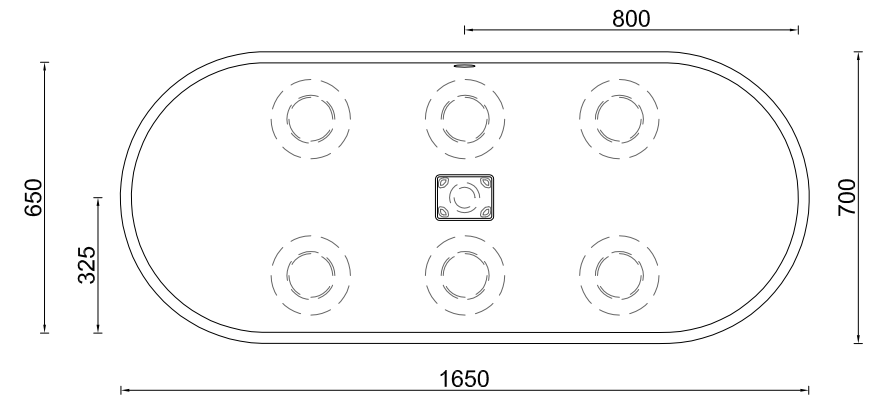

MIRAKLON®-BADEWANNEN

BWS-160-65

FARBEN

Farblich passend zu den Weißtönen der führenden Plattenhersteller:

- › Miraklon® Edelweiss passend zu Corian Glacier White
- › Miraklon® Modern White passend zu Corian Designer White
- › Miraklon® Classic White passend zu Hi-Macs Alpine White