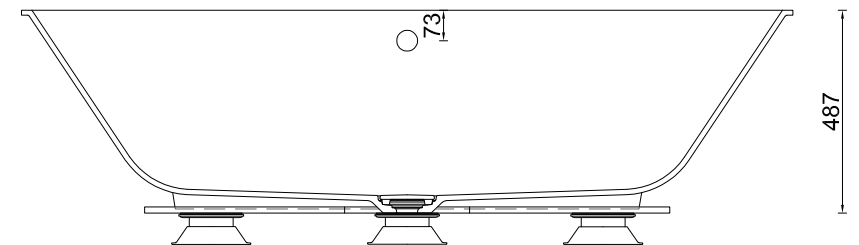

MIRAKLON®-BADEWANNEN

BWS-180-75

FARBEN

Farblich passend zu den Weißtönen der führenden Plattenhersteller:

- › Miraklon® Edelweiss passend zu Corian Glacier White
- › Miraklon® Modern White passend zu Corian Designer White
- › Miraklon® Classic White passend zu Hi-Macs Alpine White