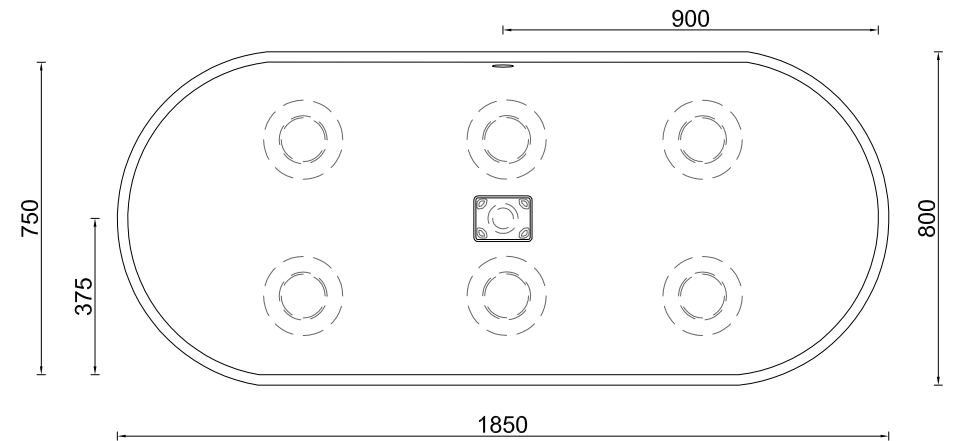

MIRAKLON®-BADEWANNEN

BWS-180-75

FARBEN

Farblich passend zu den Weißtönen der führenden Plattenhersteller:

- › Miraklon® Edelweiss passend zu Corian Glacier White
- › Miraklon® Modern White passend zu Corian Designer White
- › Miraklon® Classic White passend zu Hi-Macs Alpine White