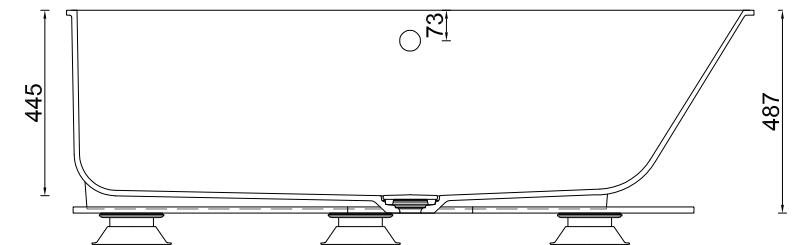

MIRAKLON®-BADEWANNEN

BWS-D-160-65

FARBEN

Farblich passend zu den Weißtönen der führenden Plattenhersteller:

- › Miraklon® Edelweiss passend zu Corian Glacier White
- › Miraklon® Modern White passend zu Corian Designer White
- › Miraklon® Classic White passend zu Hi-Macs Alpine White