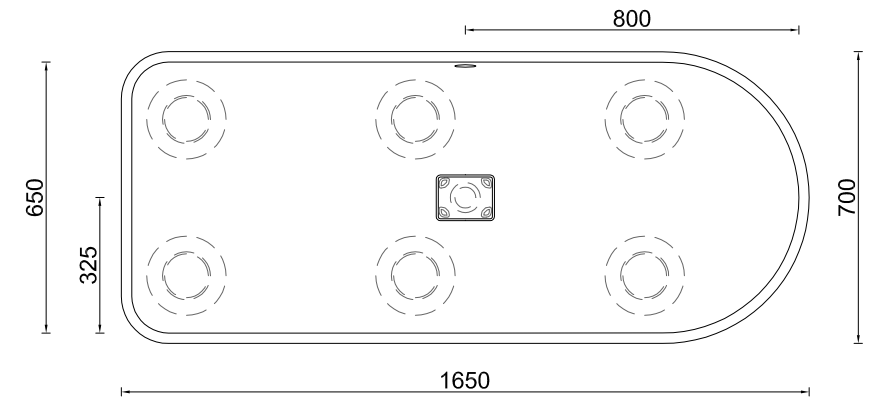

MIRAKLON®-BADEWANNEN

BWS-D-160-65

FARBEN

Farblich passend zu den Weißtönen der führenden Plattenhersteller:

- › Miraklon® Edelweiss passend zu Corian Glacier White
- › Miraklon® Modern White passend zu Corian Designer White
- › Miraklon® Classic White passend zu Hi-Macs Alpine White