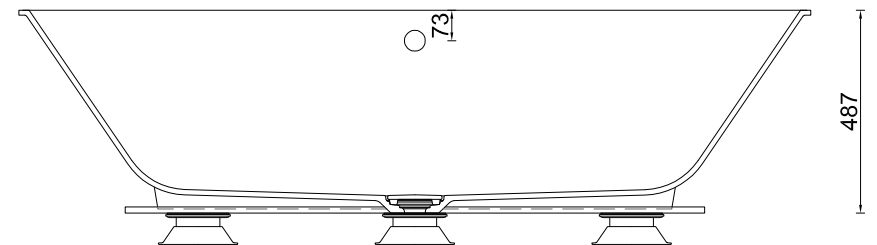

MIRAKLON®-BADEWANNEN

BWT-185-75

FARBEN

Farblich passend zu den Weißtönen der führenden Plattenhersteller:

- › Miraklon® Edelweiss passend zu Corian Glacier White
- › Miraklon® Modern White passend zu Corian Designer White
- › Miraklon® Classic White passend zu Hi-Macs Alpine White