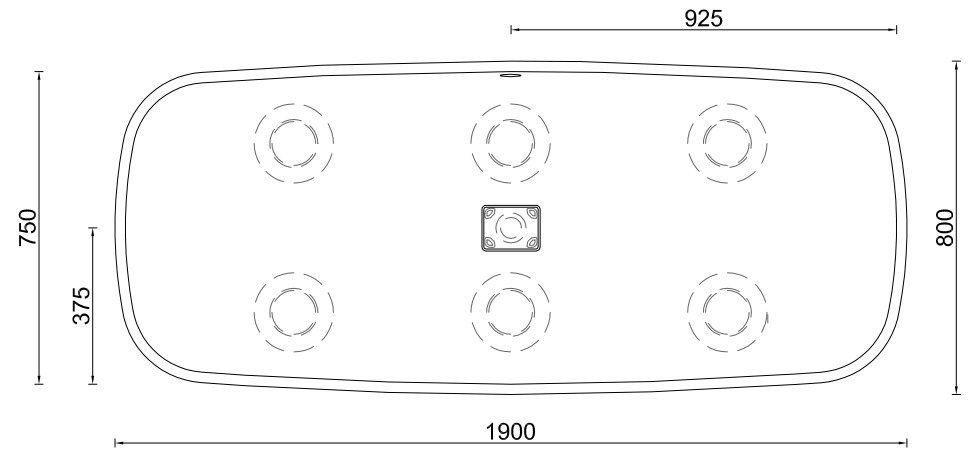

MIRAKLON®-BADEWANNEN

BWT-185-75

FARBEN

Farblich passend zu den Weißtönen der führenden Plattenhersteller:

- › Miraklon® Edelweiss passend zu Corian Glacier White
- › Miraklon® Modern White passend zu Corian Designer White
- › Miraklon® Classic White passend zu Hi-Macs Alpine White