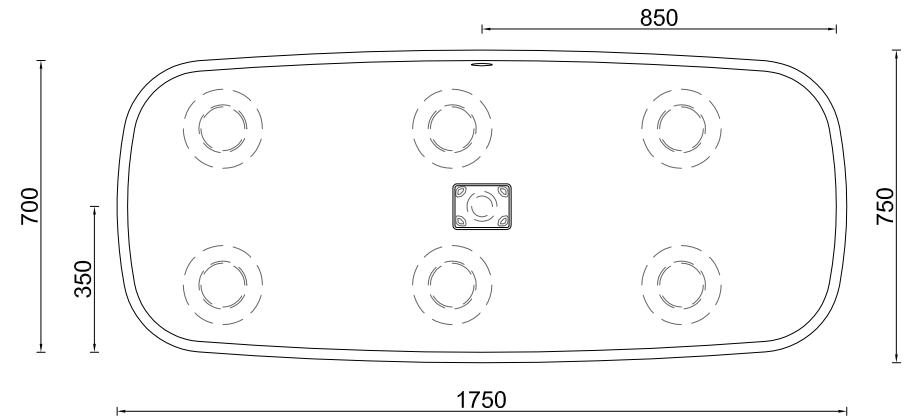

MIRAKLON®-BADEWANNEN

BWT-D-170-70

FARBEN

Farblich passend zu den Weißtönen der führenden Plattenhersteller:

- › Miraklon® Edelweiss passend zu Corian Glacier White
- › Miraklon® Modern White passend zu Corian Designer White
- › Miraklon® Classic White passend zu Hi-Macs Alpine White