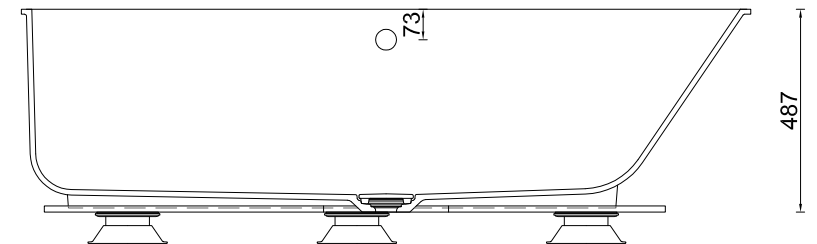

MIRAKLON®-BADEWANNEN

BWT-D-170-70

FARBEN

Farblich passend zu den Weißtönen der führenden Plattenhersteller:

- › Miraklon® Edelweiss passend zu Corian Glacier White
- › Miraklon® Modern White passend zu Corian Designer White
- › Miraklon® Classic White passend zu Hi-Macs Alpine White