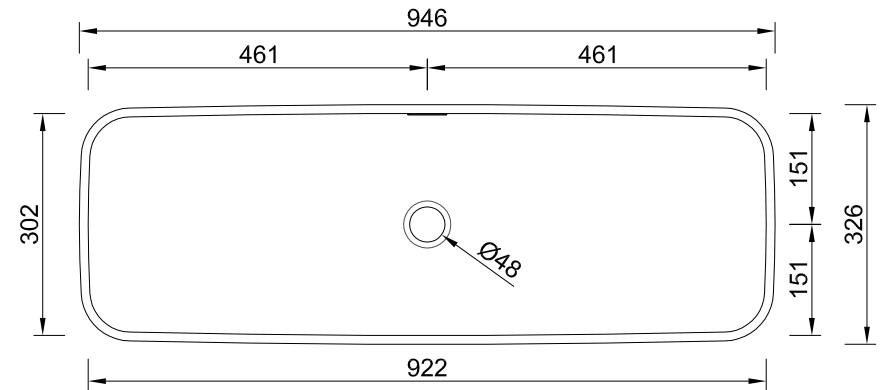

FONTANA-BECKEN FCU-92-30

FARBEN

Wir empfehlen:

- › für Weiß: gegossene Hasenkopf Miraklon® FMS Becken
- › für weitere Corian- und Hi-Macs-Farben: verformte Hasenkopf Fontana FCU Becken

› Dieses Modell ist in der Schweiz nicht verfügbar.