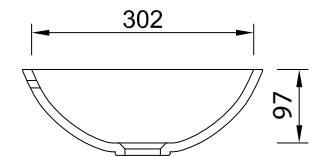

FONTANA-BECKEN FCU-92-30

FARBEN

Wir empfehlen:

- › für Weiß: gegossene Hasenkopf Miraklon® FMS Becken
- › für weitere Corian- und Hi-Macs-Farben: verformte Hasenkopf Fontana FCU Becken

› Dieses Modell ist in der Schweiz nicht verfügbar.