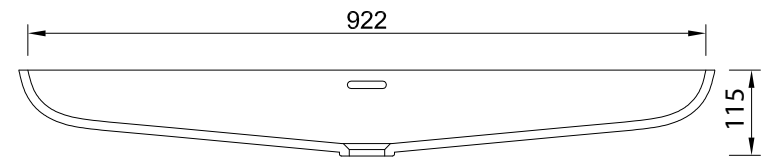

FONTANA-BECKEN FCU-92-30

FARBEN

Wir empfehlen:

- › für Weiß: gegossene Hasenkopf Miraklon® FMS Becken
- › für weitere Corian- und Hi-Macs-Farben: verformte Hasenkopf Fontana FCU Becken

› Dieses Modell ist in der Schweiz nicht verfügbar.