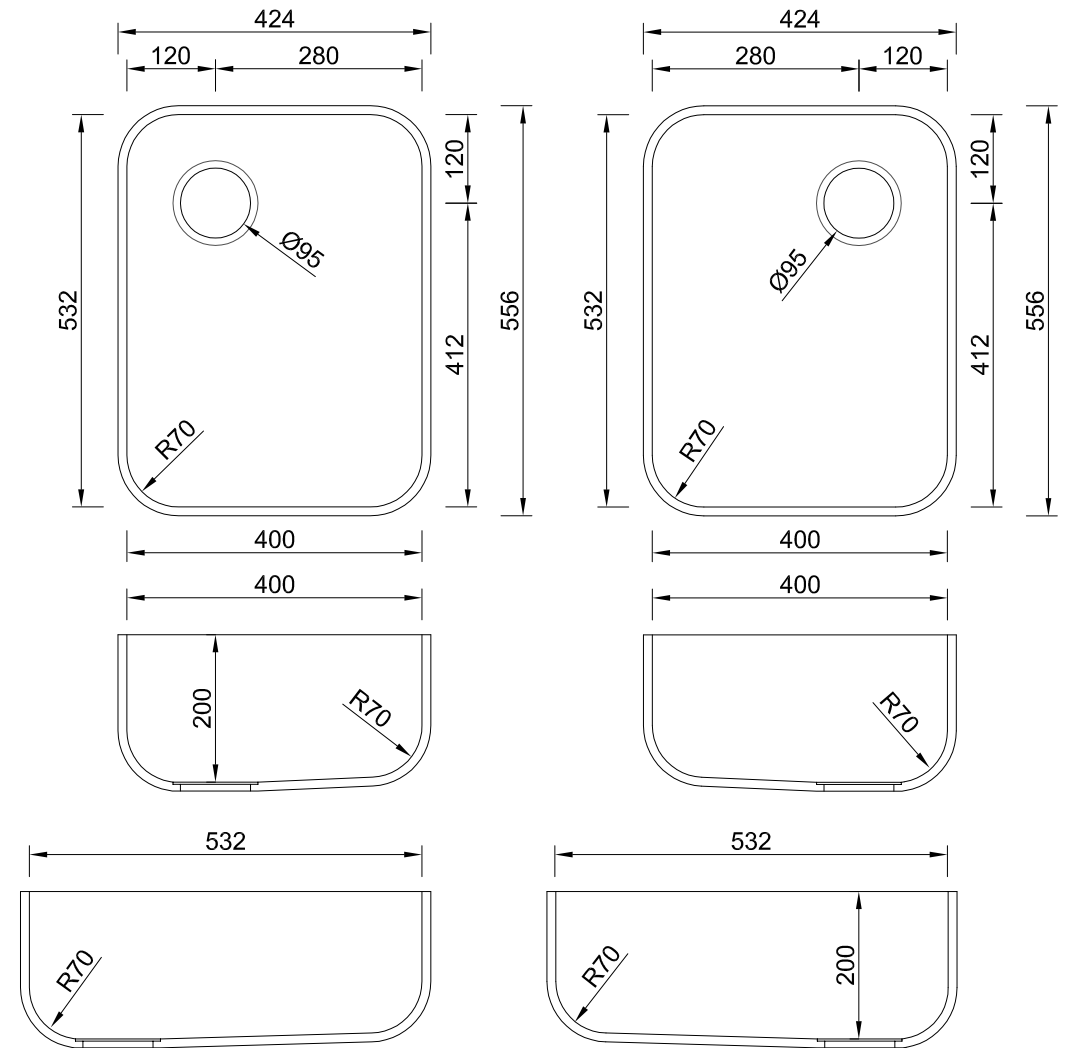

FONTANA-BECKEN FG-871-L | FG-871-R

FARBEN

› in allen Corian- und Hi-Macs-Farben erhältlich