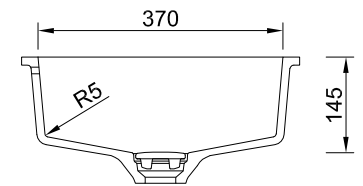

MIRAKLON®-BECKEN

FMR10-100-37

FARBEN

Farblich passend zu den Weißtönen der führenden Plattenhersteller:

- › Miraklon® Edelweiss passend zu Corian Glacier White
- › Miraklon® Modern White passend zu Corian Designer White
- › Miraklon® Classic White passend zu Hi-Macs Alpine White