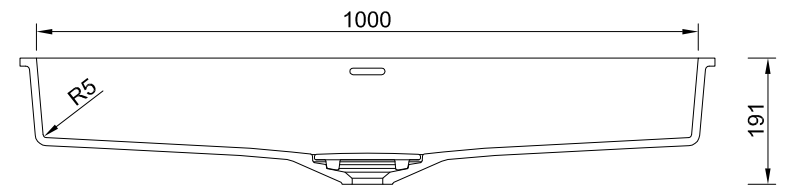

MIRAKLON®-BECKEN

FMR10-100-37

FARBEN

Farblich passend zu den Weißtönen der führenden Plattenhersteller:

- › Miraklon® Edelweiss passend zu Corian Glacier White
- › Miraklon® Modern White passend zu Corian Designer White
- › Miraklon® Classic White passend zu Hi-Macs Alpine White