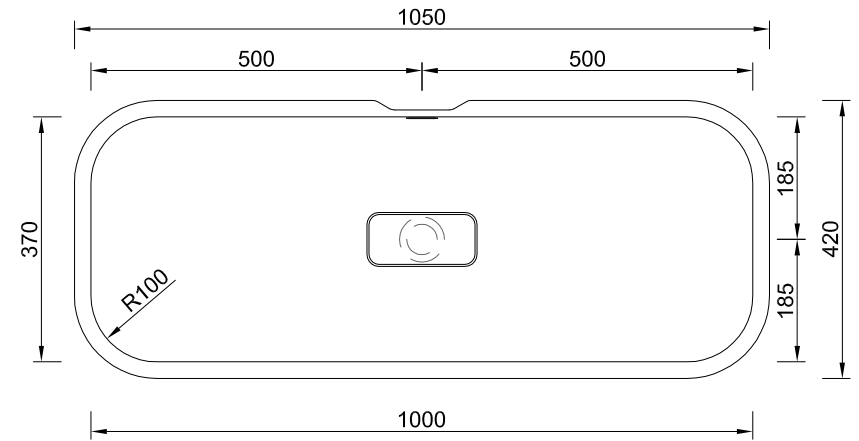

MIRAKLON®-BECKEN

FMR10-100-37

FARBEN

Farblich passend zu den Weißtönen der führenden Plattenhersteller:

- › Miraklon® Edelweiss passend zu Corian Glacier White
- › Miraklon® Modern White passend zu Corian Designer White
- › Miraklon® Classic White passend zu Hi-Macs Alpine White