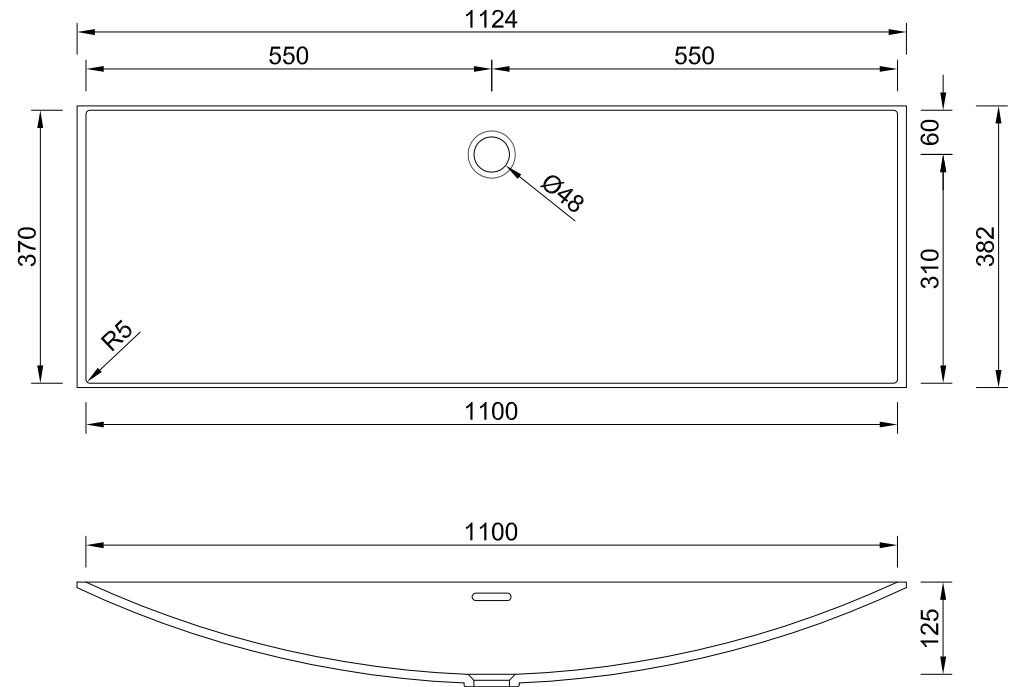

FONTANA-BECKEN FW-110

FARBEN

› in allen Corian- und Hi-Macs-Farben erhältlich