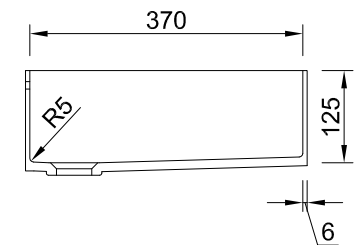

FONTANA-BECKEN FW-110

FARBEN

› in allen Corian- und Hi-Macs-Farben erhältlich