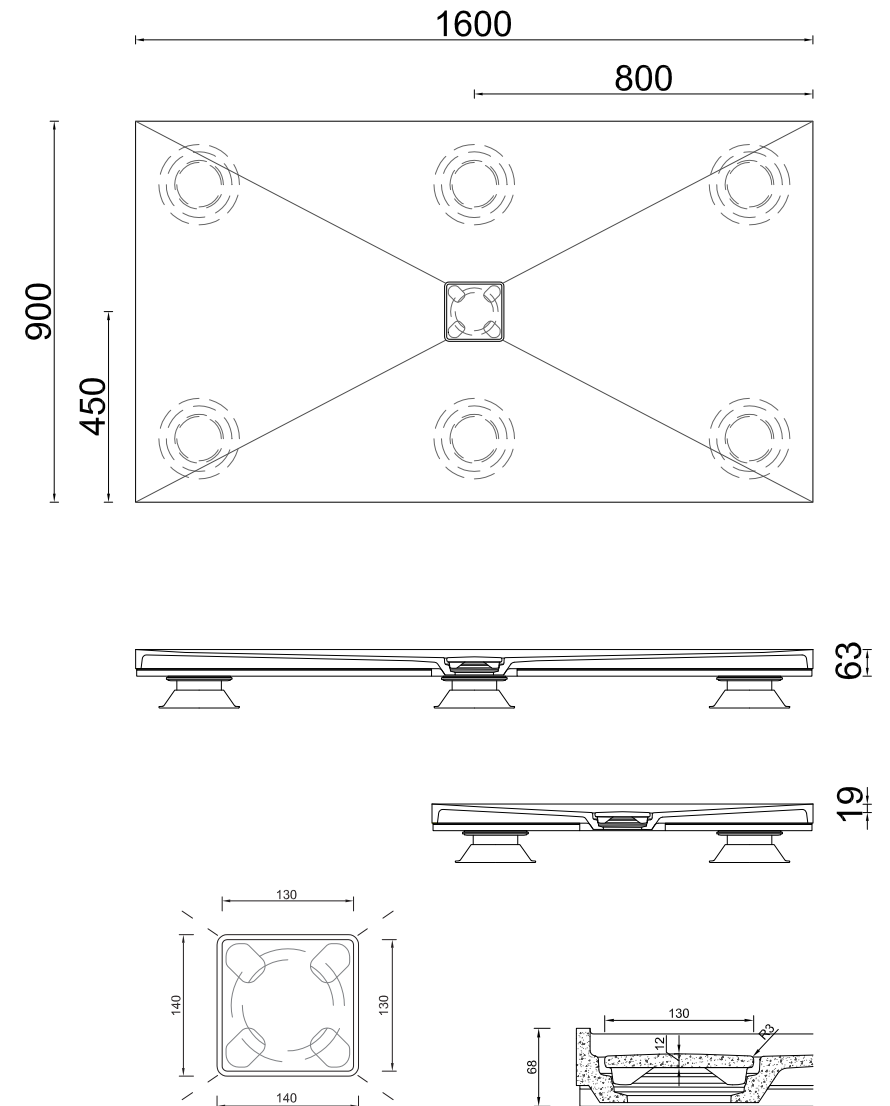

MIRAKLON®-DUSCHEN

DW-MA-90-160

FARBEN

Farblich passend zu den Weißtönen der führenden Plattenhersteller:

- › Miraklon® Edelweiss passend zu Corian Glacier White
- › Miraklon® Modern White passend zu Corian Designer White
- › Miraklon® Classic White passend zu Hi-Macs Alpine White