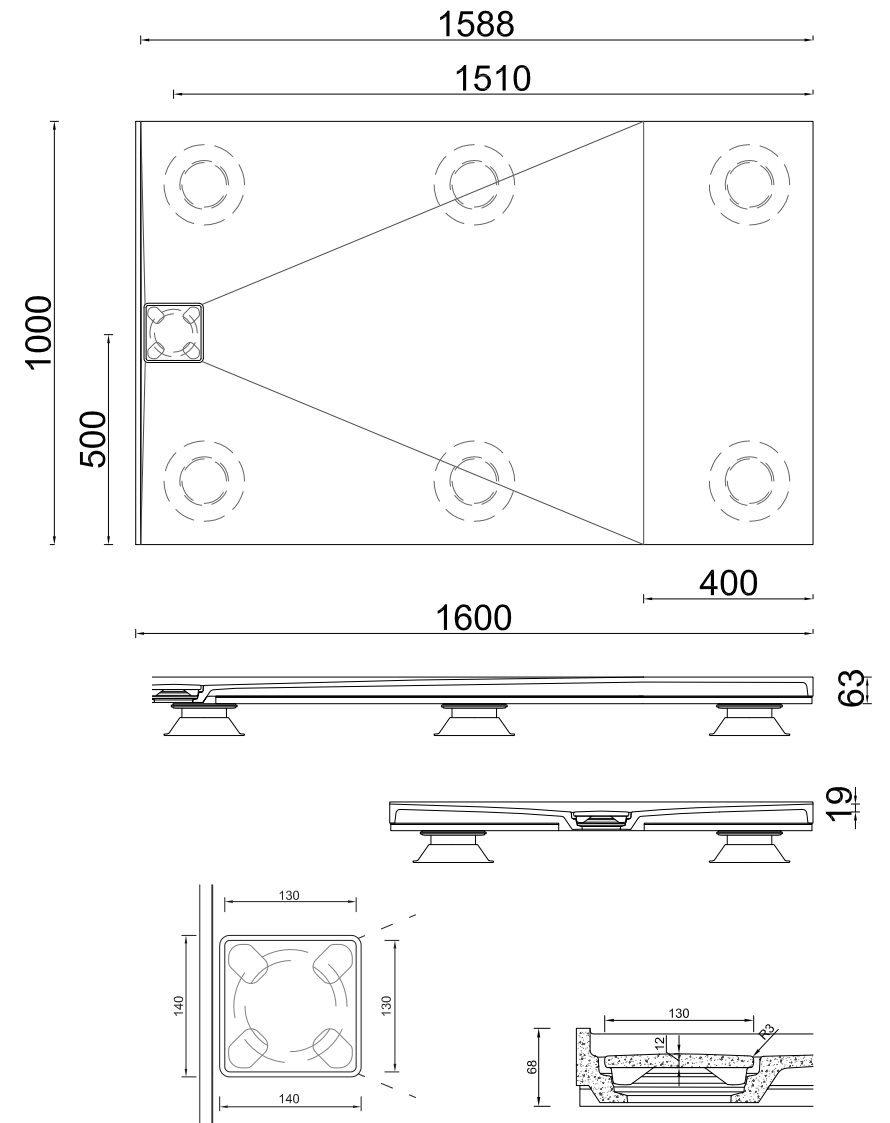

MIRAKLON®-DUSCHEN

DW-RA-100-160

FARBEN

Farblich passend zu den Weißtönen der führenden Plattenhersteller:

- › Miraklon® Edelweiss passend zu Corian Glacier White
- › Miraklon® Modern White passend zu Corian Designer White
- › Miraklon® Classic White passend zu Hi-Macs Alpine White