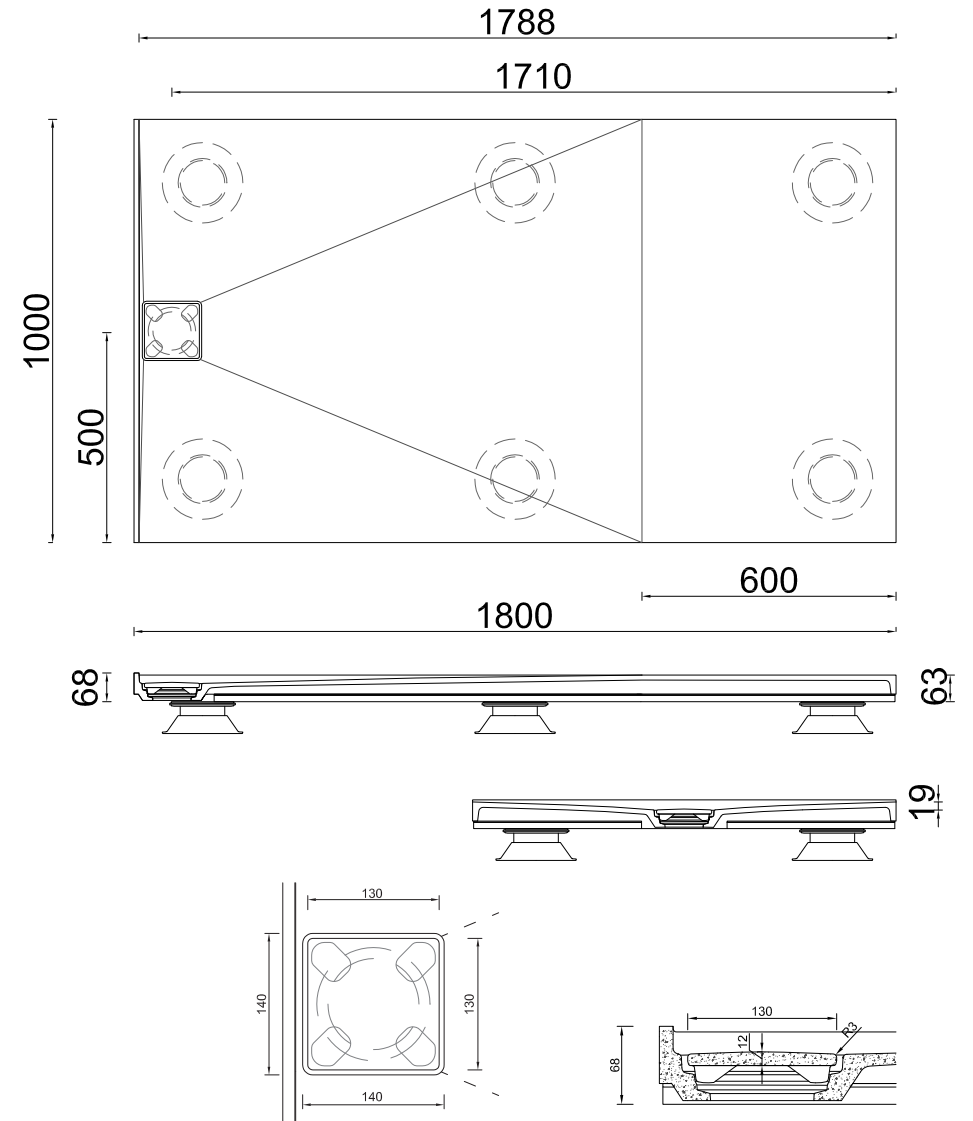

MIRAKLON®-DUSCHEN

DW-RA-100-180

FARBEN

Farblich passend zu den Weißtönen der führenden Plattenhersteller:

- › Miraklon® Edelweiss passend zu Corian Glacier White
- › Miraklon® Modern White passend zu Corian Designer White
- › Miraklon® Classic White passend zu Hi-Macs Alpine White