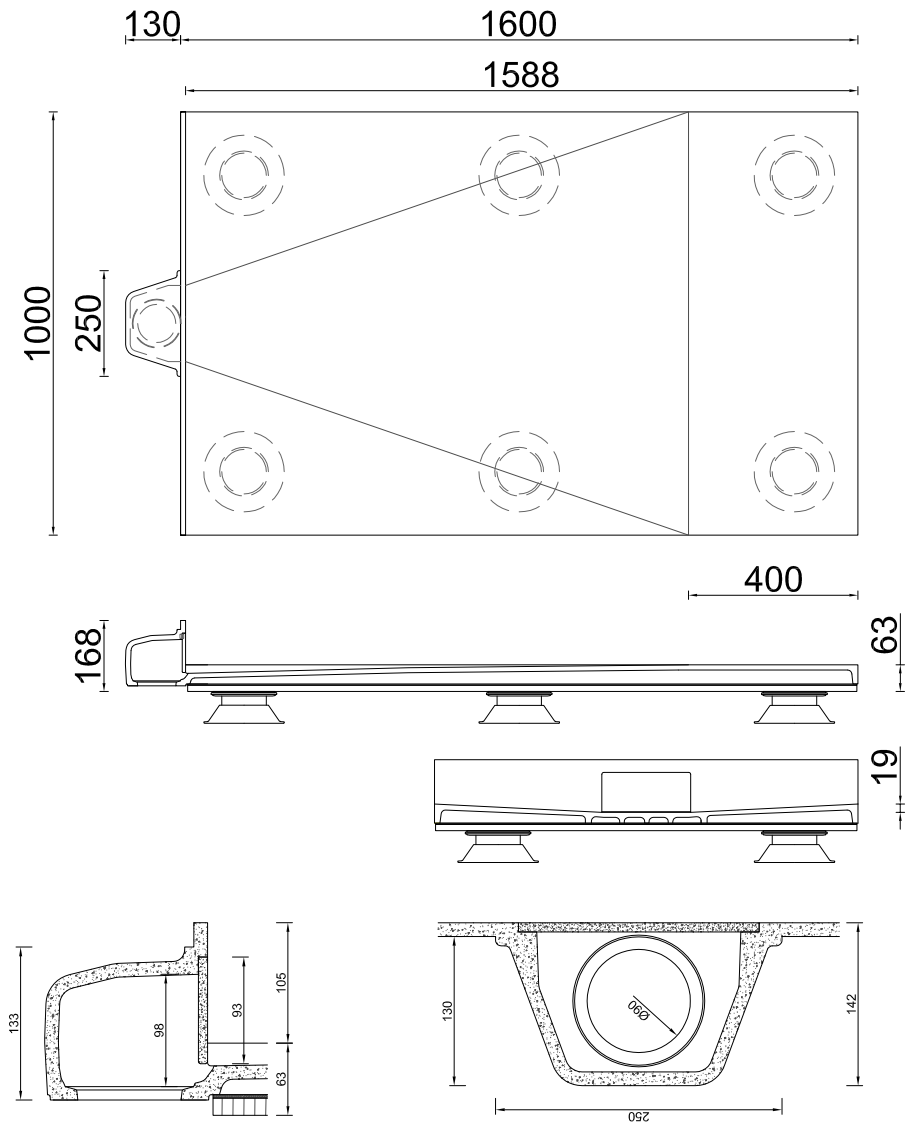

MIRAKLON®-DUSCHEN

DW-WA-100-160

FARBEN

Farblich passend zu den Weißtönen der führenden Plattenhersteller:

- › Miraklon® Edelweiss passend zu Corian Glacier White
- › Miraklon® Modern White passend zu Corian Designer White
- › Miraklon® Classic White passend zu Hi-Macs Alpine White