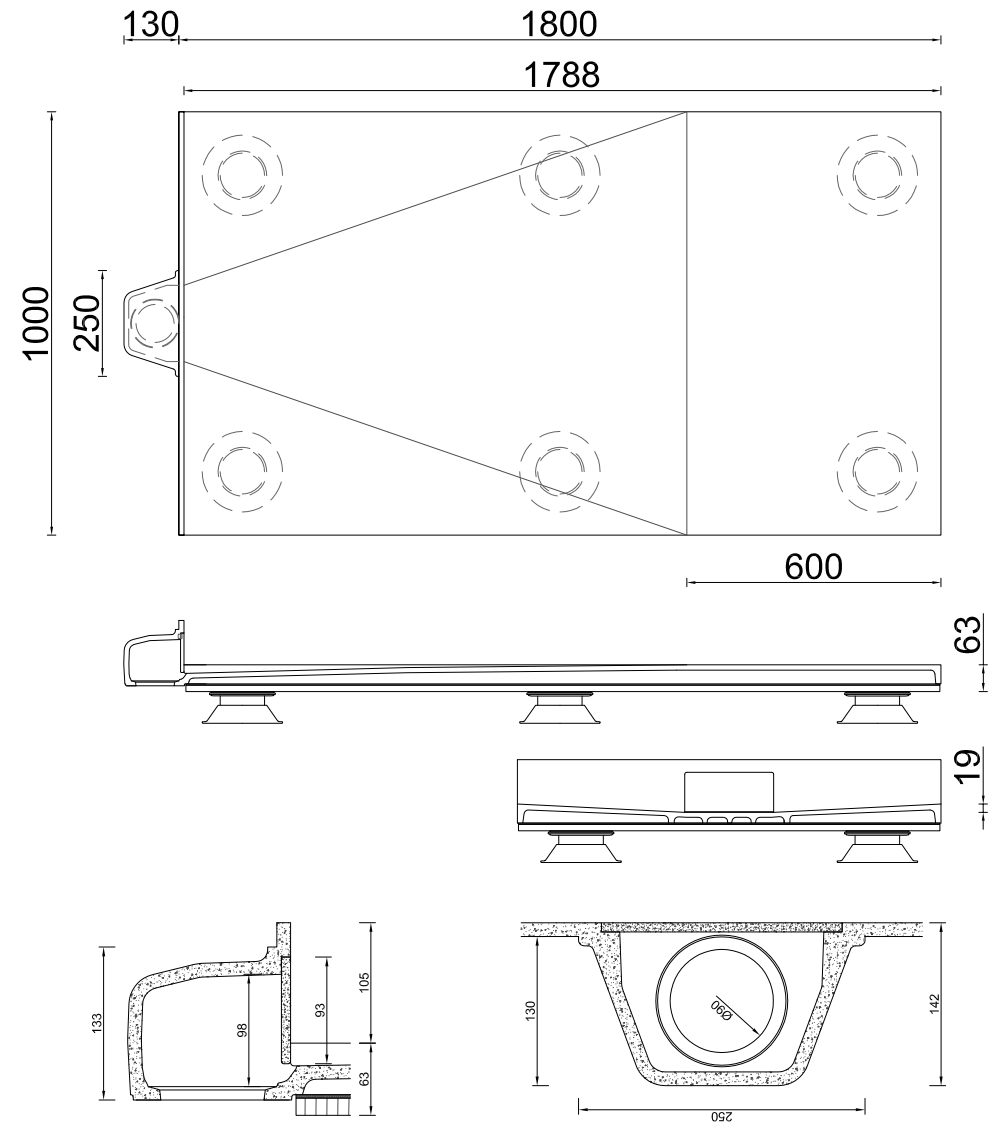

MIRAKLON®-DUSCHEN

DW-WA-100-180

FARBEN

Farblich passend zu den Weißtönen der führenden Plattenhersteller:

- › Miraklon® Edelweiss passend zu Corian Glacier White
- › Miraklon® Modern White passend zu Corian Designer White
- › Miraklon® Classic White passend zu Hi-Macs Alpine White